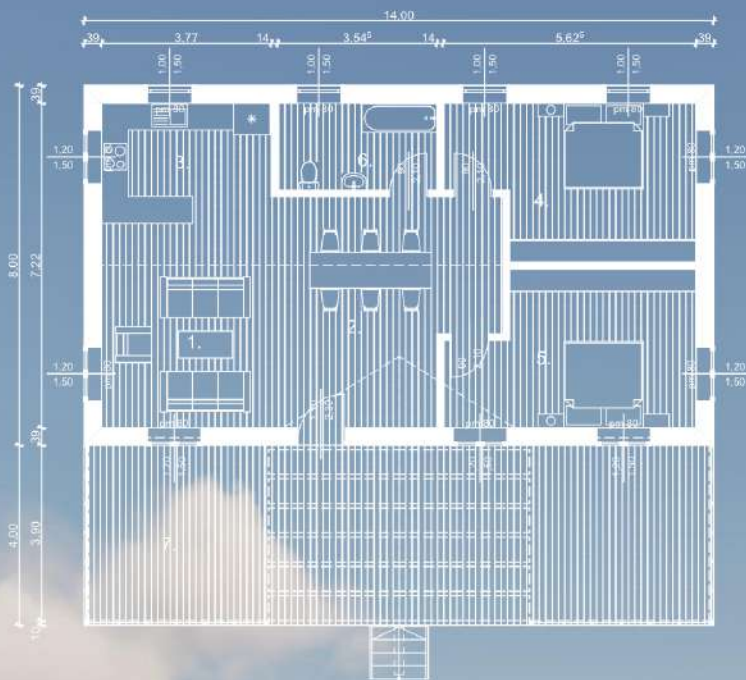

SOLARA

TERVEZŐNK:
CSÉTI ATTILA ÉPÍTÉSZMÉRNÖK

1. NAPPALI	16,49 m ²	4. SZOBA 1	17,56 m ²
2. ÉTKEZŐ	23,44 m ²	5. SZOBA 2	17,56 m ²
3. KONYHA	10,73 m ²	6. FÜRDŐ	6,84 m ²
ÖSSZESEN	92,62 m ²		
TERASZ	56,00 m ²		

Pannon
CABIN